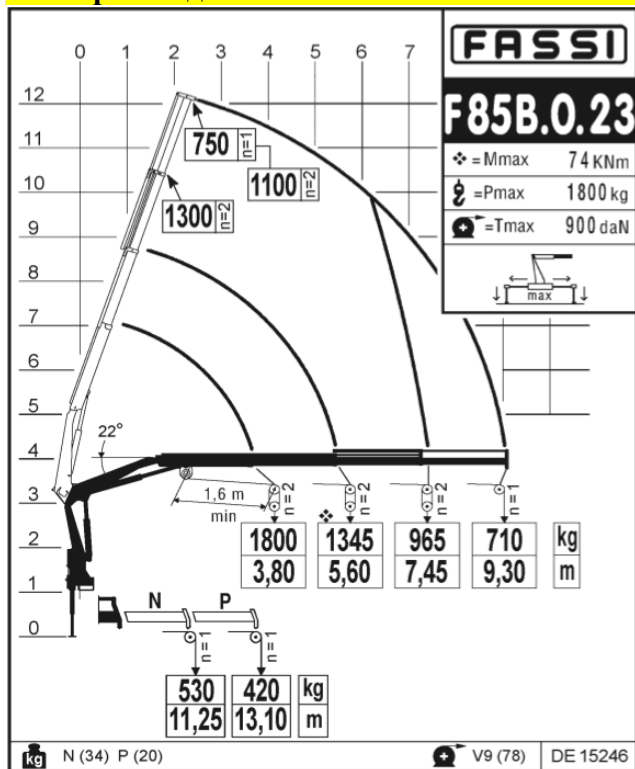

Новый F85B.0.23 Winch

1260000 рублей
Для дилера
Приход в мае

Уникальное предложение!

F85B0.23 с лебедкой - 1260000 рублей- цена для дилера!

этот кран поднимает 710 кг на максимальном вылете 9,3м (в полтора раза больше японца!)