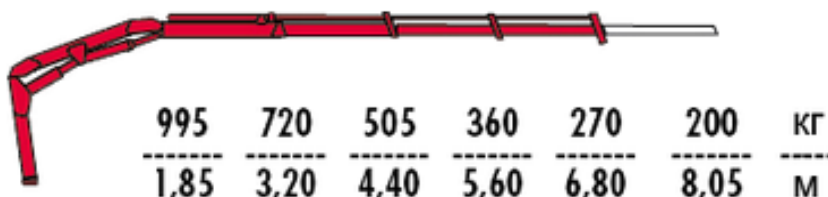

Грузовик РЕНО МАСТЕР , для перевозки бригады, с краном манипулятором FASSI

- Дорожные работы (укладка бордюрного камня, замена люков)
- Озеленение (посадка деревьев с клубнем)
- Муниципальные работы (замена лампочек на столбах уличного освещения)

В зависимости от потребностей заказчика, можно подобрать оптимальное решение из линейки легких кранов FASSI

Дополнительное оснащение: лебедка, ковш, люлька, радио управление

F28A.0.23

M40A.1.14

Гарантия на Краны Фасси расширена до 3х лет, лицензированные установщики и последующая сервисная поддержка