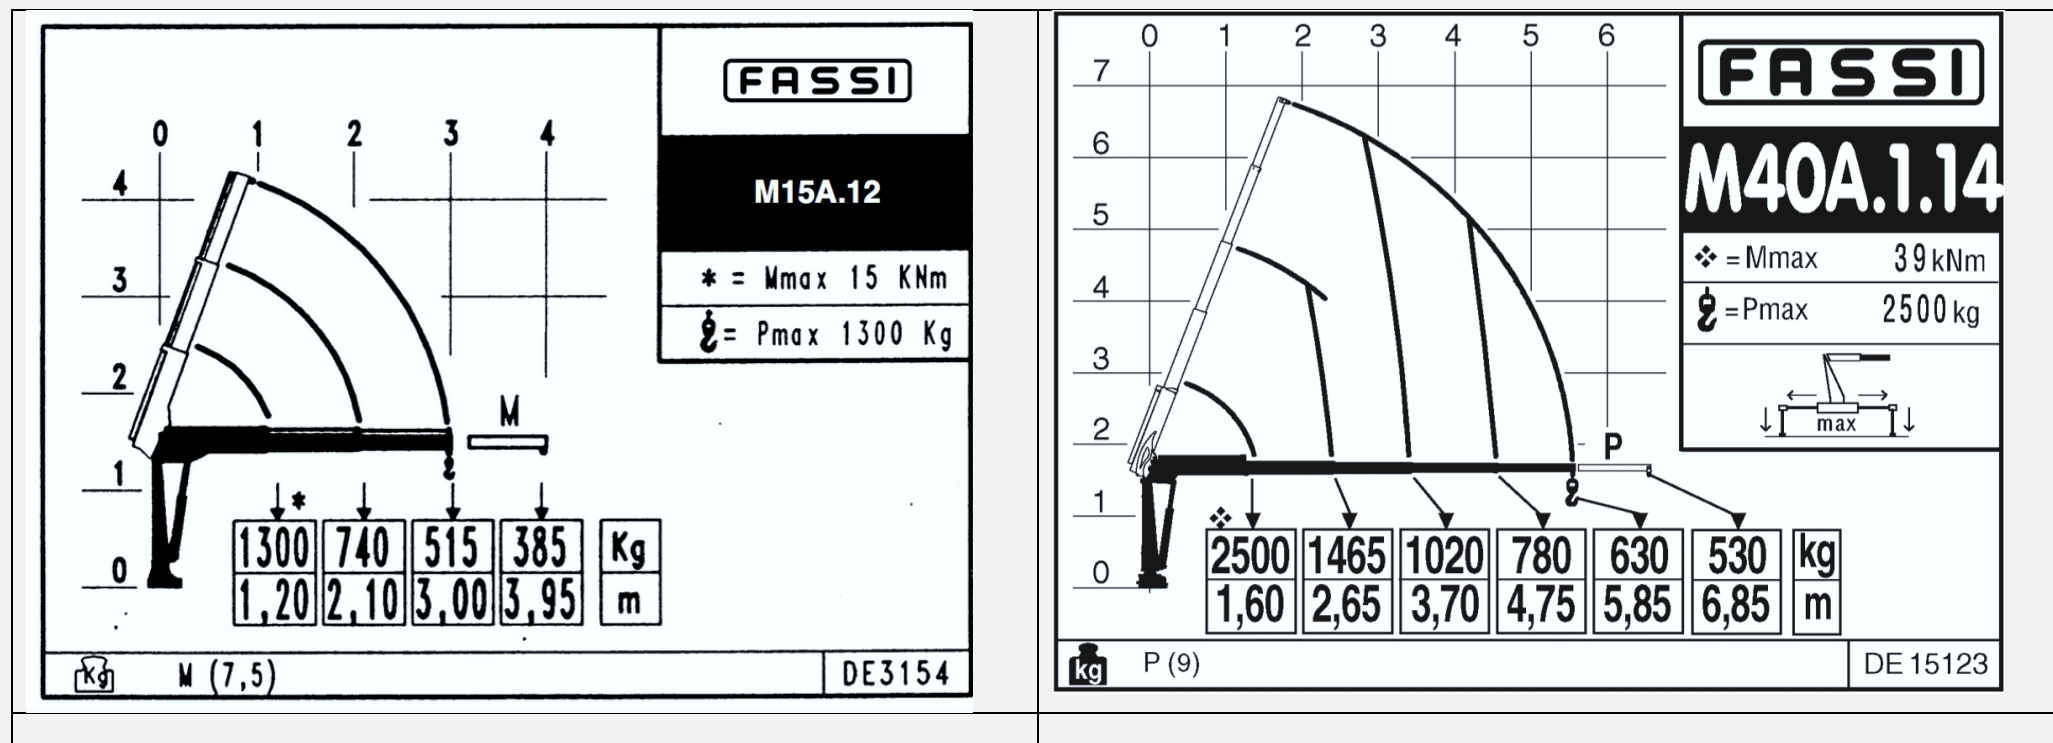

# Манипуляторы FASSI Серии Микро для установки на заднюю подвеску тракторов МТЗ

Итальянский производитель кранов FASSI предлагает надежное, компактное и в то же время мощное решение для широкого круга задач

Технические характеристики	M15A.12	M40A.1.14
Базовый трактор	МТЗ - 82.П	МТЗ - 82.П
Двигатель	Д-245	Д-245
Привод	Гидравлический	Гидравлический
Грузоподъемность на максимальном вылете стрелы, тн	0,515	0,63
Максимальный вылет стрелы м	3,0	5,85
Угол поворота, град	325	337
Масса КМУ, без опор	180	400 кг
<b>Стоимость КМУ для установки ( без Трактора)</b>	<b>611000 рублей</b>	
		<b>844000 рублей</b>