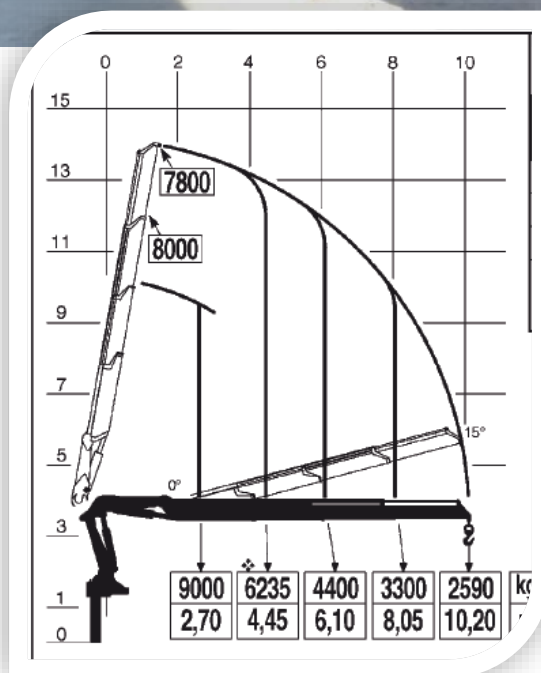

- по вылету , например F295 может иметь до 8 гидравлических секций (22,9 м. /530 кг.)
- грузоподъемности, (есть FASSI и побольше!)
- системе управления, (радио, кресло, площадка)
- навесному оборудованию (лебедка, бур, ковш)

Гарантия FASSI – один год с начала эксплуатации на комплектный кран включая РВД, и 3 года на основные элементы металлоконструкции.

Борт 7,8 метра

Масса перевозимого груза 15,6 тонн

Двигатель 12,9л, 410 л.сил

Макс.грузоподъемность 9000кг/2,7м;

Макс. Вылет 10,2м/2590кг

www.fassi.ru; +7 (495) 223-3090