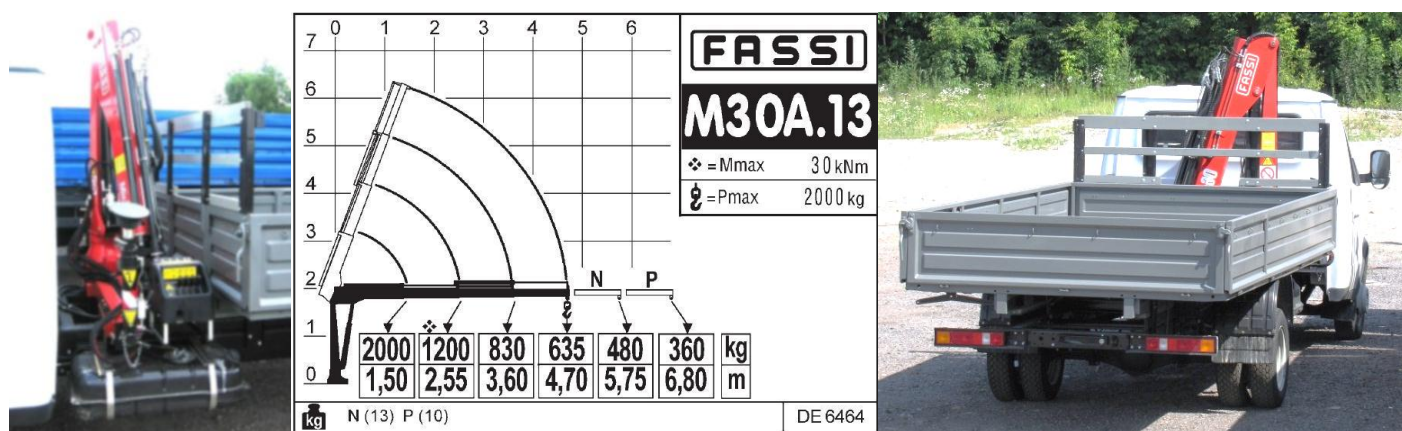

FASSI**4500мм**

FASSI MICRO M30A13 – отличное решение для легких грузовиков, таких как Газель

Вам надоело искать грузчиков? Кран Фасси – поможет Вам погрузить грузы массой до 2х тонн, самостоятельно, без привлечения посторонних лиц и техники. Максимальный вылет стрелы до 6,8метра (360кг), позволяет дотянуться.

Фасси надежный помощник – всегда с Вами

При этом масса манипулятора вместе с основанием и двумя опорами всего 380кг. Бортовая платформа увеличена до 4,5 метров, масса перевозимого груза 1300кг. Привод манипулятора от КОМ или 12/24 Вольт, пульт управления расположен с водительской стороны. Плавное и чувствительное управление позволяет бережно обращаться с самым ценным грузом.