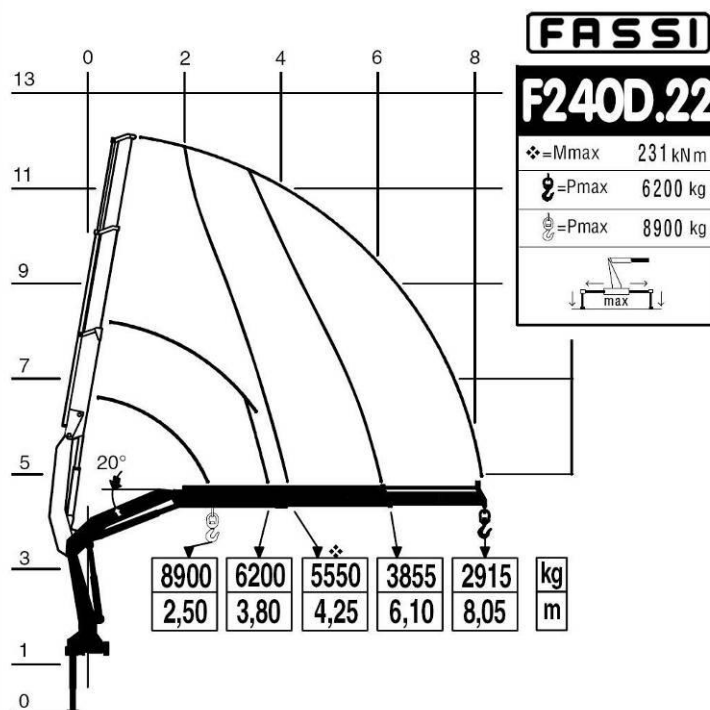

Новый манипулятор FASSI F240D

Компания ФАССИ РУС

предлагает познакомиться с новой моделью крано-манипуляторной установки FASSI F240D

Новинка отличается использованием высокопрочных сталей в конструкции крана, что позволило значительно уменьшить собственную массу и увеличить грузоподъемность

Так например версия F240D.22 по сравнению со «старым» F240B.22 стала легче на 350кг (2400кг), а версия D.26 легче «старой»B26 на 545кг! (2970кг)

- FASSI F240D выпускается в нескольких вариантах по вылету стрелы: от 8 до 16,8 метров,
- Многофункциональный пропорциональный распределитель S800
- С электронной функцией ХР(– дополнительная мощность)
- Возможность работы с гидравлическим гуськом и различным навесным оборудованием- палетные вилы, ковши и прочее
- Гидравлическое раздвижение опор
- Размах опор стандартный 5070мм, экстра- 5980мм, суперэкстра – 6640мм