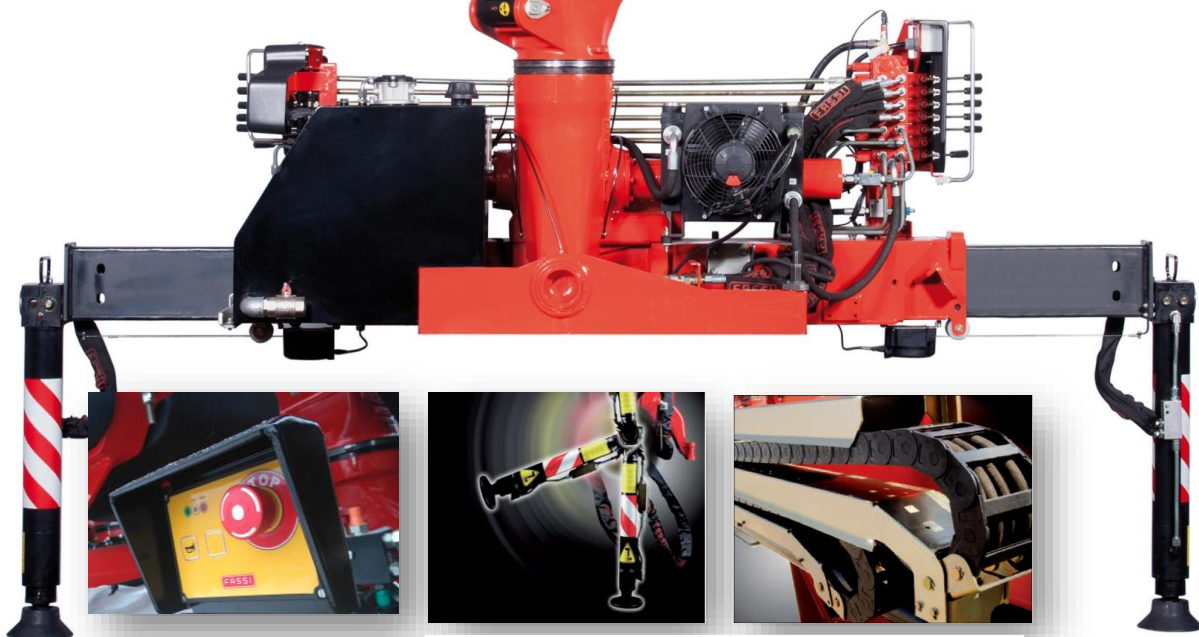

Популярная новинка сезона FASSI F120ATXP12

поднимает 1830 кг на вылете почти 6м.

Переворотные опоры и управление с обеих сторон, плюс система безопасности FX200, с кнопкой аварийного останова – достаточный минимум, для оперативной и надежной работы по перемещению неисправных или неправильно припаркованных автомобилей.

В опциях: галогеновые фары, кулер, контроль положения опор и конечно радиоуправление

Телефон

(495) 2233090

			КГ
4750	2700	1830	----
2,15	3,95	5,85	М

Смотрите всю линейку эвакуаторных кранов на сайте fassi.ru